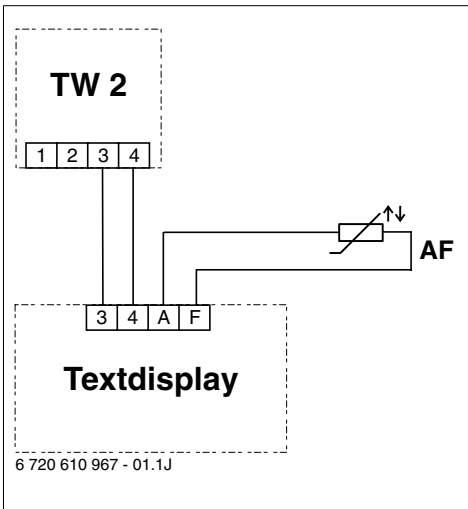

6 720 610 967-02.1R

2

3

4

5

6

Robert Bosch GmbH
 Division Thermotechnology
 P.O. Box 1309
 D-73243 Wernau/Germany

www.bosch.com