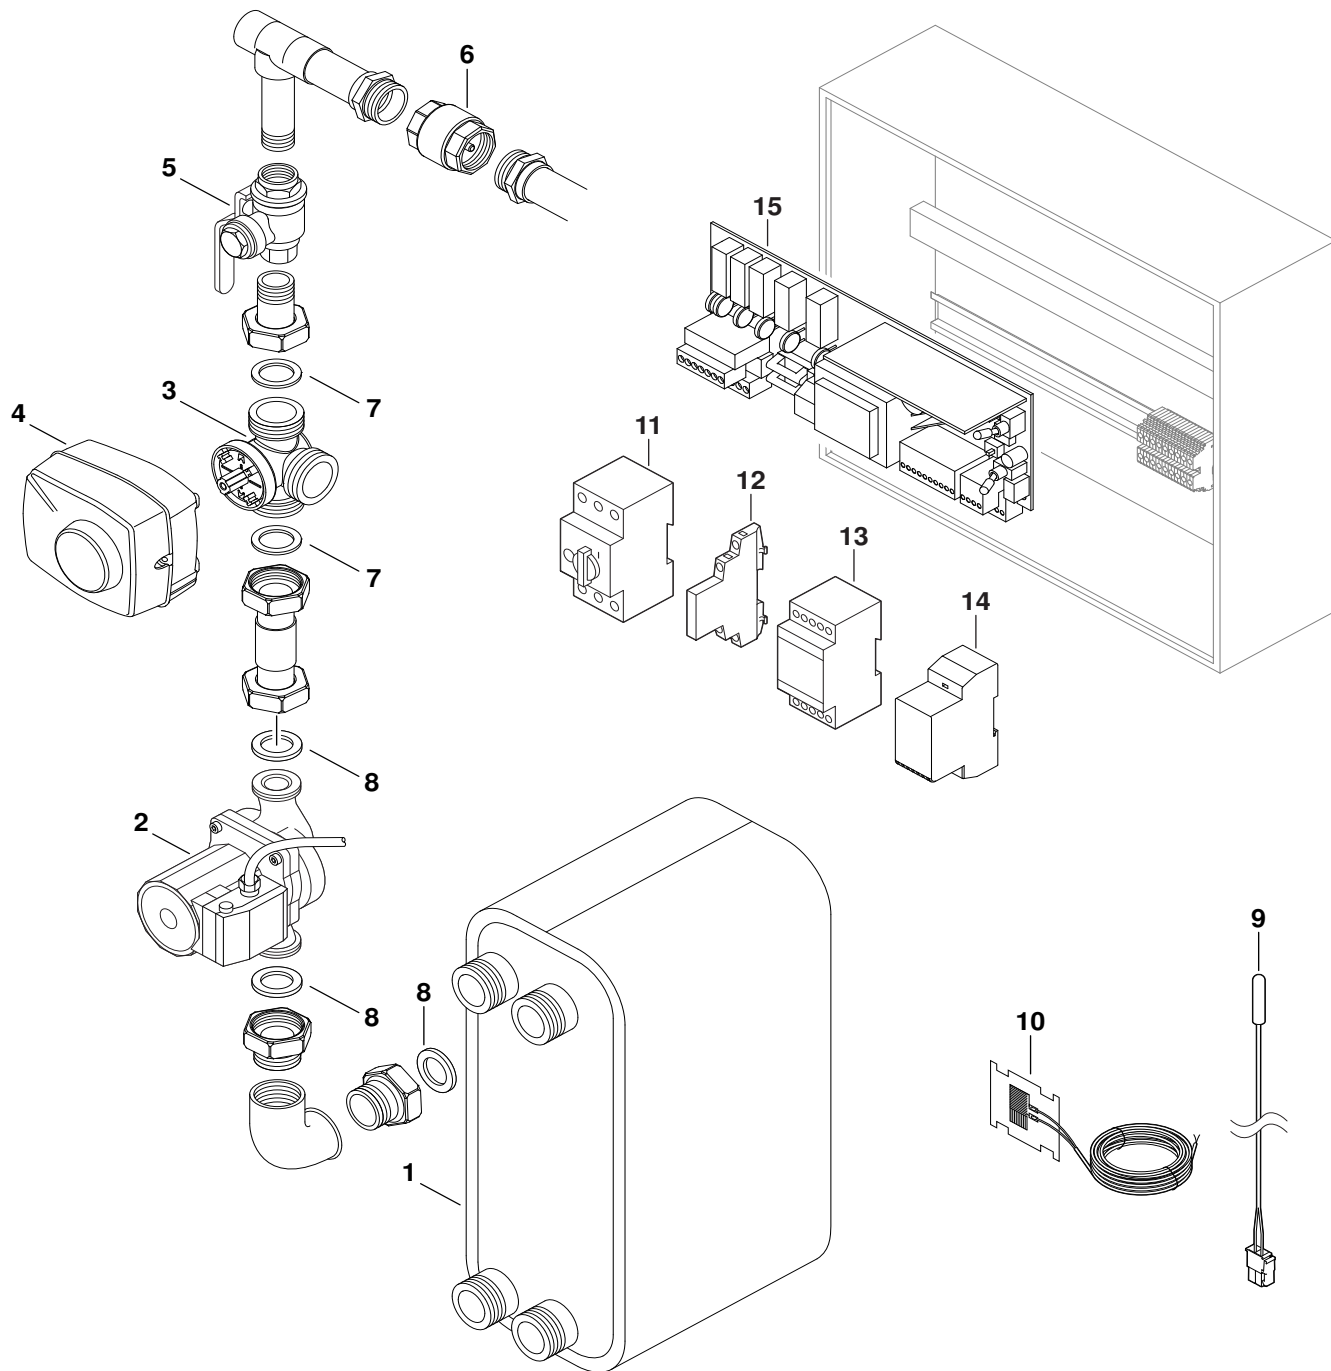

Ersatzteilliste

6720905627.AA/G

NKP33 7 748 000 097
 NKP60 7 748 000 098

Ersatzteilliste

6720905434.AA/G

Ersatzteilliste

6720905121 .aa.RS-Befüllstation

NR.1216