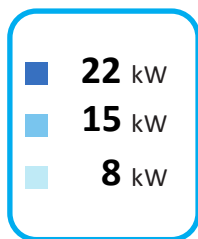

ENERG

енергия · ενεργεια

JUNKERS

Supraeco A
SAO 150-2 HT ACM
7739609162

A++

A

ENERG

енергия · ενέργεια

JUNKERS

7739609162

Supraeco A

SAO 150-2 HT ACM

Energy efficiency icons: A++ (radiator), A (tap), and boiler icon.

Feature icons: + Solar panel, + Hot water tank, + Remote control, + Boiler.