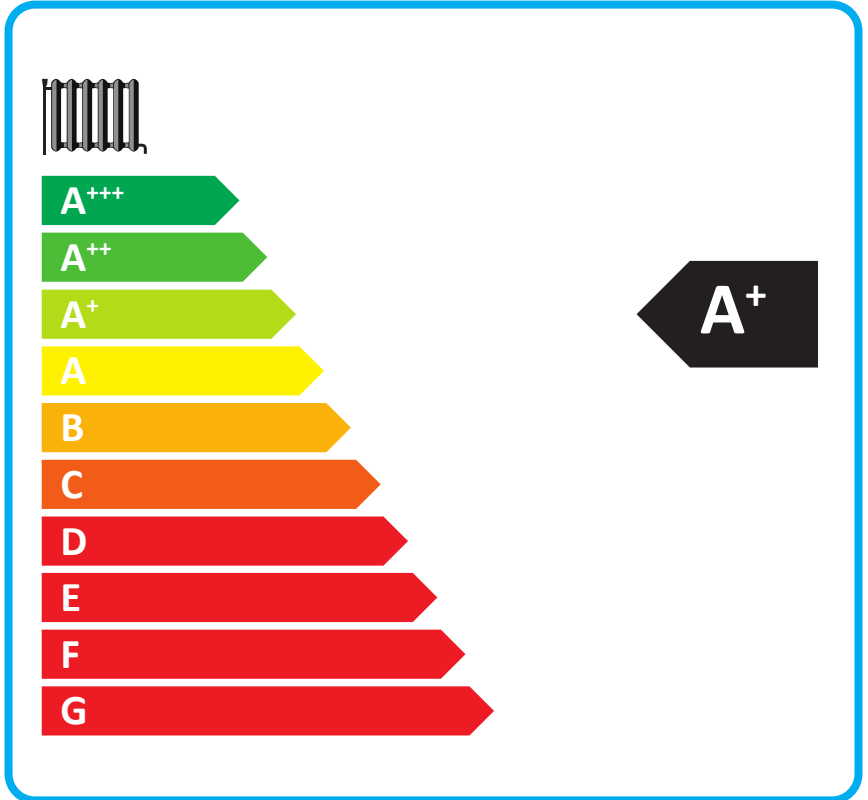

ENERG

енергия · ενέργεια

JUNKERS

7739613462

JUPA GCWM21

GC9000iWM20/210S23, CW400

A 

A  **XL**